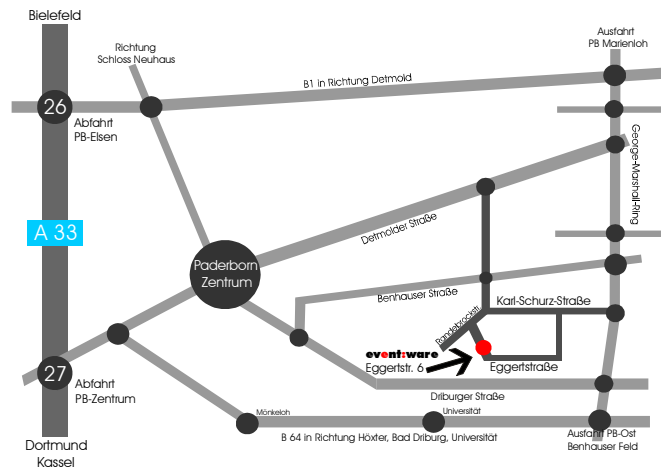

So finden Sie zu uns: