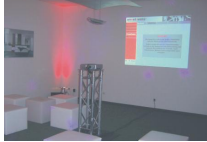

Video & Seminar

Egal ob Seminar, Vortrag oder Präsentation, wir bieten Ihnen das passende Equipment.

Bildprojektionen

- Videobeamer, z.B. 3000 Ansi Lumen 95,00 €
5000 Ansi Lumen 335,00 €
- Leinwand z.B.: 2,80 x 2,10m, Aufpro/ 72,00 €
Leinwand Rückpro 85,00 €
- Plasma- und LCD-Bildschirme 191,00 € / 322,00 €
(42" / 50")
- TFT- Bildschirm (17" - 19") 36,00 €