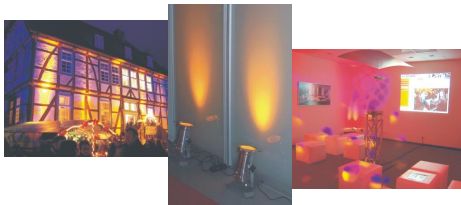

Veranstaltungen

Damit Sie und Ihre Gäste sich auf Ihrer Veranstaltung so richtig wohl fühlen können, bieten wir Ihnen zu jeder Art von Event das passende Licht- und Tonequipment.

Beleuchtung

- 4 farbige PAR 56/64 (300/500W) Scheinwerfer inkl. Stativ und Lichtsteuerung ab 36,00 €
- Moving Lights (bewegtes Licht) ab 30,00 €
- Disco Effekte, z.B. Martin Wizard (Raumfüllender Farb- und Musterwechsel im Musiktakt) 30,00 €
- PAR 46 Dekoscheinwerfer mit Bodenstativ (zum Beleuchten von Gebäudefassaden, Bäumen und Räumen) 6,50 €
- Theaterscheinwerfer ab 9,00 €
- Lichteffect, z.B. Flammeneffekt ab 18,00 €
- Nebelmaschine mit Fernbedienung und 0,5 l Nebelfluid ab 18,00 €
- Eurotruss Traversen, FD 34 6,00 €/m